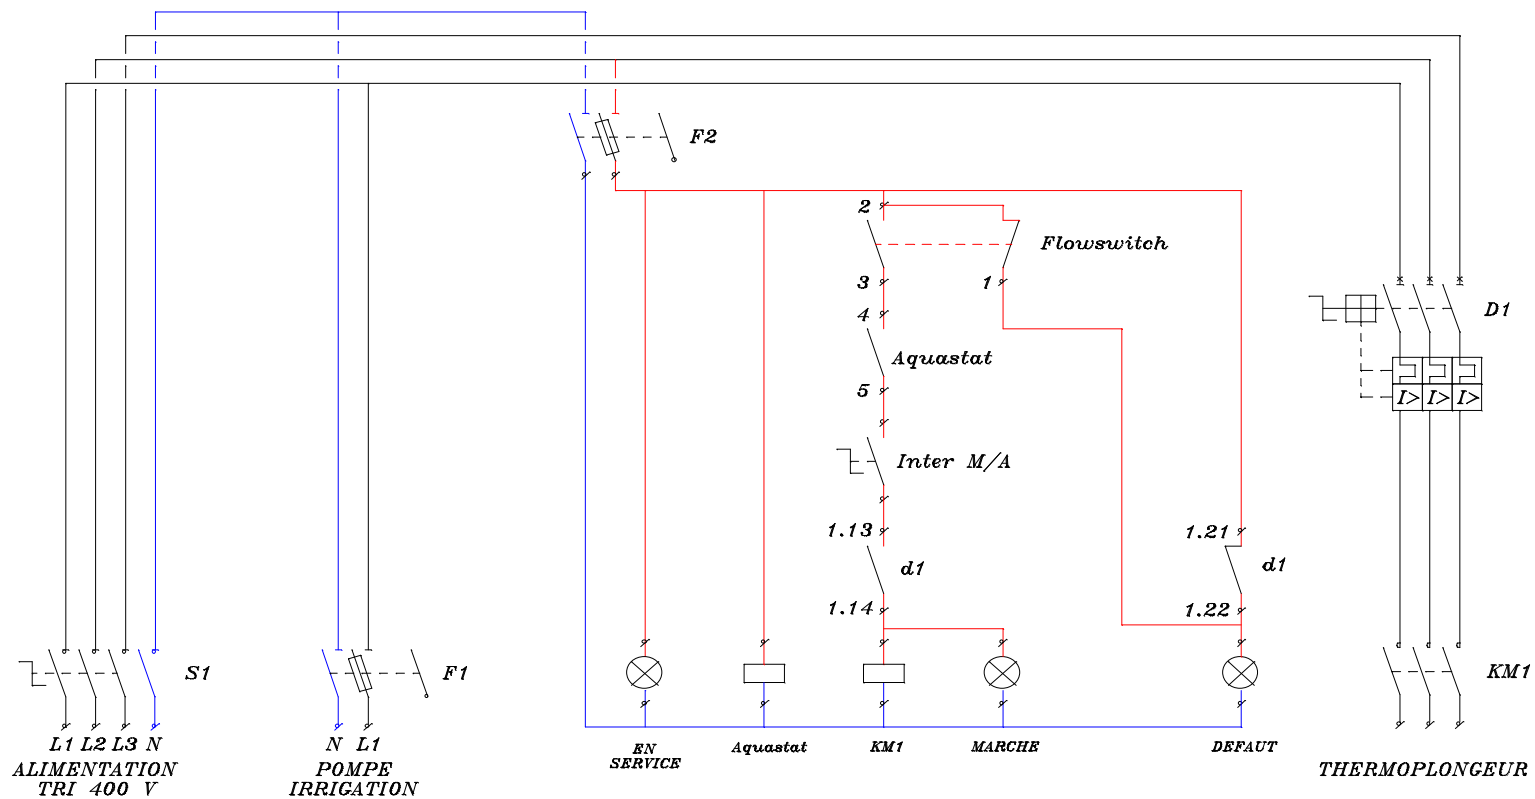

# RECHAUFFEUR DE BOUCLE ELECTRIQUE PUISSANCE DE 6 A 12 KW

N:\MAGNUM\PRODUIT\RECHAUFFEUR\RECHBOUC.SKD

PROJET: COFFRET ELECTRIQUE	DATE: Décembre 2006
FICHER: RECHBOUC.SKD	SUJET: COFFRET DE COMMANDE
REALISE PAR MONSIEUR SIMONET CHRISTOPHE	POUR RECHAUFFEUR DE BOUCLE ELECTRIQUE DE 6 A 12 KW